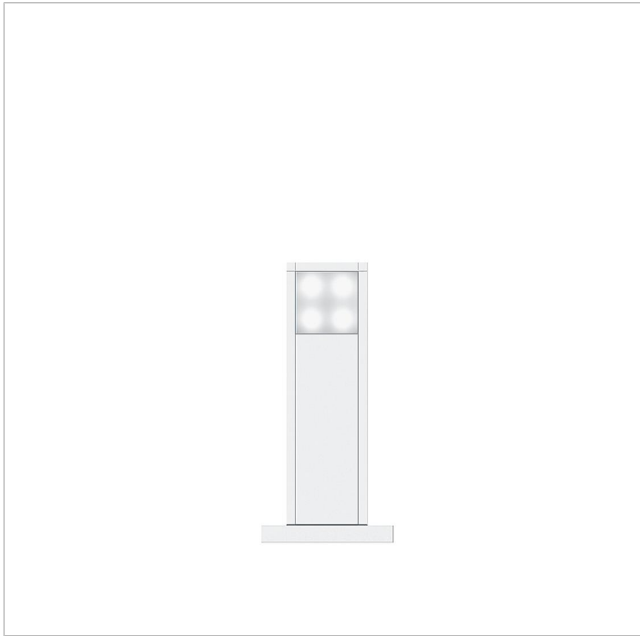

Lichtzuil  
LS 604-1 W  
200038146-00

## Productomschrijving

Lichtzuil uit aluminiumprofiel, met poedercoating resp. gelakt met bodemflens, inclusief montagearaam en één meegeleverde LEDM 600-...

## Artikelinformatie

| Artikelaanduiding | Artikelomschrijving | Kleur/Materiaal | KG Artikelnr.  |
|-------------------|---------------------|-----------------|----------------|
| LS 604-1 W        | Lichtzuil           | Wit             | D 200038146-00 |