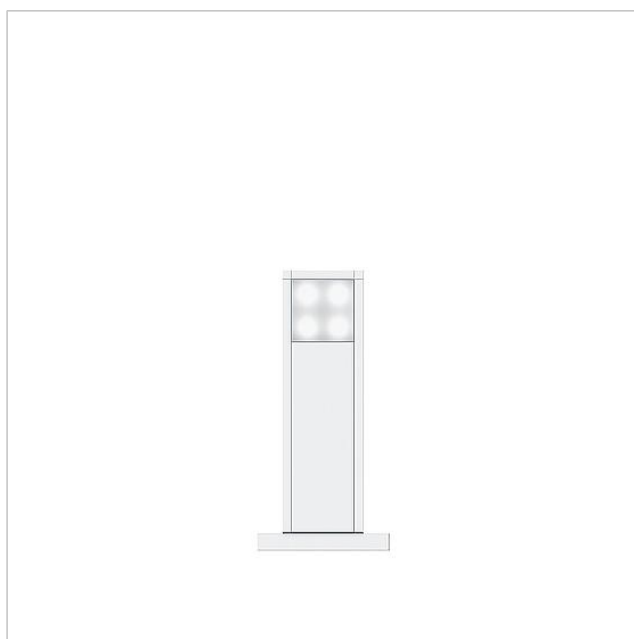

Lichtzuil
LS 604-1 W

200038146

Pagina 2