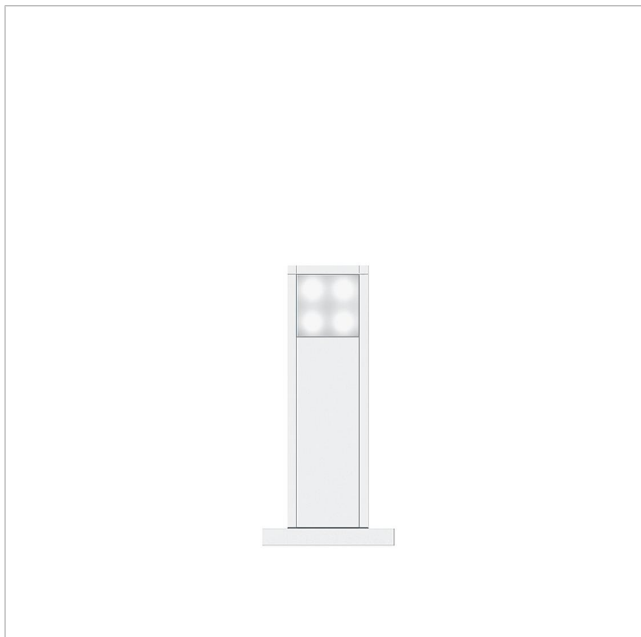

Colonne lumineuse
LS 604-1 W

200038146-00

Description du produit

Colonne lumineuse en profilé d'aluminium extrudé, revêtu à la poudre ou peint, avec bride de fixation au sol, avec cadre de montage et un LEDM 600-... joint à la fourniture.

Caractéristiques techniques

Courant de service :	max. 150 mA
Tension d'entrée :	20-30 V DC
Indice de protection :	IP 54
Température ambiante :	-20 °C à +55 °C
Dimensions profilé (mm) l x P :	131 x 50
Dimensions (mm) l x H x P :	211 x 444 x 130

Informations articles

Référence	Désignation	Couleur	GC (groupe de condition)	Code article
LS 604-1 W	Colonne lumineuse	Blanc	D	200038146-00

Accessoires

Référence	Désignation	Couleur	GC (groupe de condition)	Code article
Vario 611 W	Stylo de retouche	Blanc	0	210007116-00

Colonne lumineuse
LS 604-1 W

200038146

Page 2

Colonne lumineuse
LS 604-1 W

200038146

Page 3

KSF/KS 613-.../616-... LS 604-.../608-... Colonne de communication Colonne lumineuse	Information produit	850 kB	télécharger
LS 604-...	Déclaration de conformité	30 kB	télécharger
	Information complémentaire	420 kB	télécharger