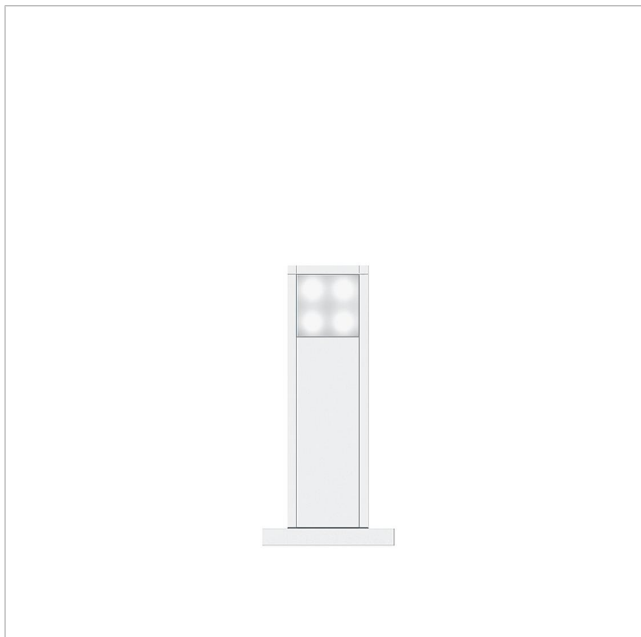

Colonne lumineuse
LS 604-1 W

200038146-00

Description du produit

Colonne lumineuse en profilé d'aluminium extrudé, revêtu à la poudre ou peint, avec bride de fixation au sol, avec cadre de montage et un LEDM 600-... joint à la fourniture.

Caractéristiques techniques

Courant de service :	max. 150 mA
Tension d'entrée :	20-30 V DC
Indice de protection :	IP 54
Température ambiante :	-20 °C à +55 °C
Dimensions profilé (mm) l x P :	131 x 50
Dimensions (mm) l x H x P :	211 x 444 x 130

Informations articles

Référence	Désignation	Couleur / Finition	GC (groupe de condition)	Code article
LS 604-1 W	Colonne lumineuse	Blanc	D	200038146-00

Accessoires

Référence	Désignation	Couleur / Finition	GC (groupe de condition)	Code article
Vario 611 W	Stylo de retouche	Blanc	0	210007116-00