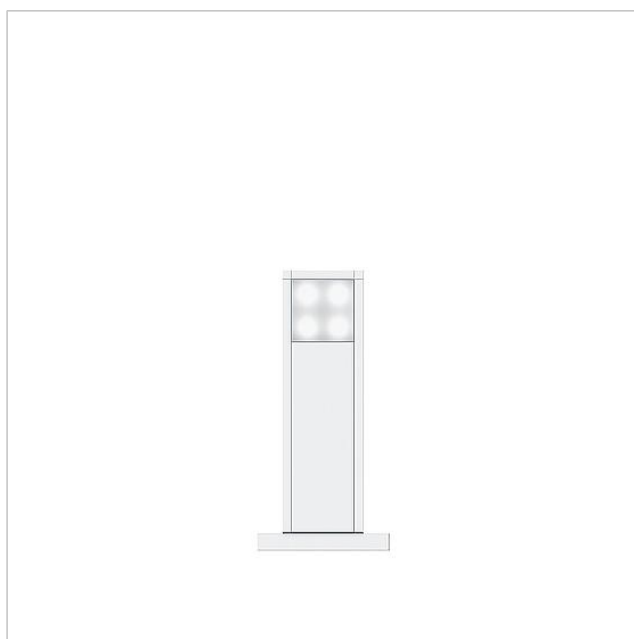

Colonne lumineuse
LS 604-1 W

200038146-00

Description du produit

Colonne lumineuse en profilé d'aluminium extrudé, revêtu à la poudre ou peint, avec bride de fixation au sol, avec cadre de montage et un LEDM 600-... joint à la fourniture.

Caractéristiques techniques

Courant de service :	max. 150 mA
Tension d'entrée :	20-30 V DC
Indice de protection :	IP 54
Température ambiante :	-20 °C à +55 °C
Dimensions profilé (mm) l x P :	131 x 50
Dimensions (mm) l x H x P :	211 x 444 x 130

Informations articles

Référence	Désignation	Couleur / Finition	GC (groupe de condition)	Code article
LS 604-1 W	Colonne lumineuse	Blanc	D	200038146-00

Accessoires

Référence	Désignation	Couleur / Finition	GC (groupe de condition)	Code article
Vario 611 W	Stylo de retouche	Blanc	0	210007116-00

Colonne lumineuse
LS 604-1 W

200038146

Page 2

Colonne lumineuse
LS 604-1 W

200038146

Page 3

KSF/KS 613-.../616-... LS 604-.../608-... Colonne de communication	Information produit	850 kB	télécharger
Colonne lumineuse			
LS 604-...	Déclaration de conformité	30 kB	télécharger
	Information complémentaire	109 kB	télécharger