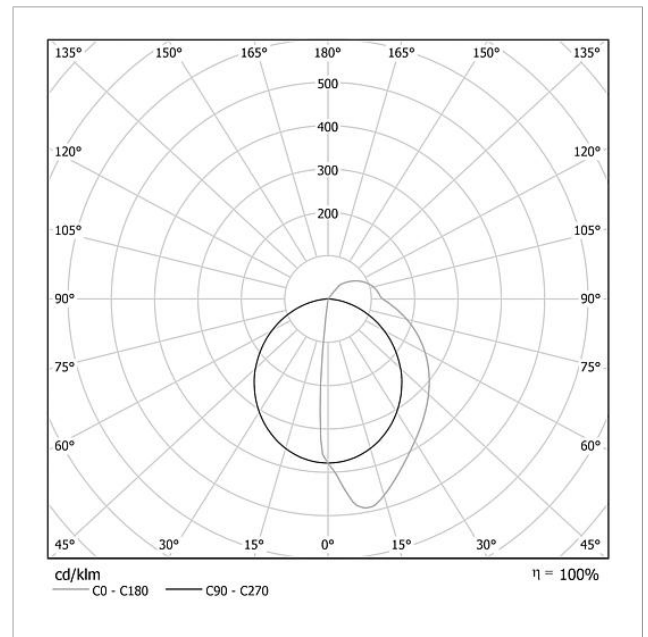

LED-ytbelysning
LEDF 600-4/4-0 SM

200037487

Sida 2