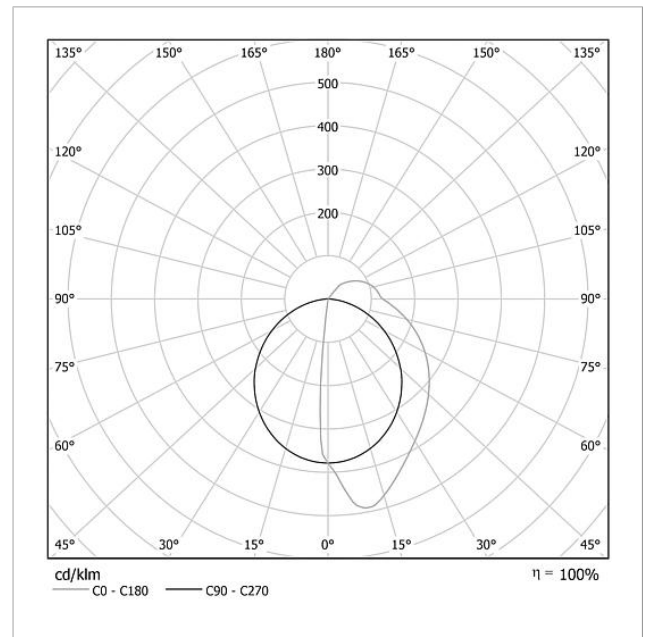

LED vlaklamp
LEDF 600-4/4-0 W

200037486

Pagina 2