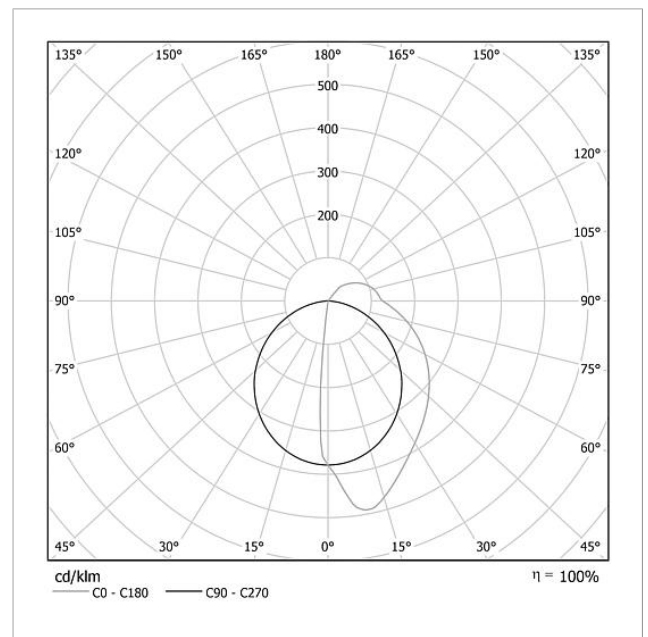

LED vlaklamp
LEDF 600-4/4-0 W

200037486

Pagina 2