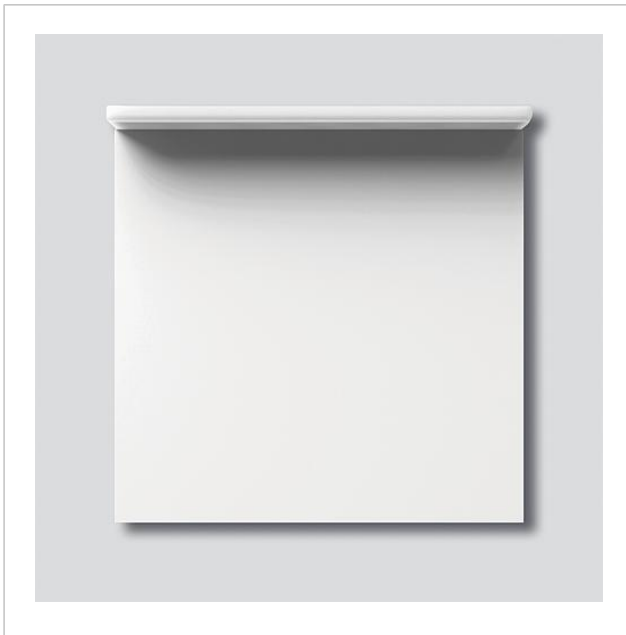

Proiettore per luce
diffusa LED
LEDF 600-4/4-0 W

200037486

Pagina 2