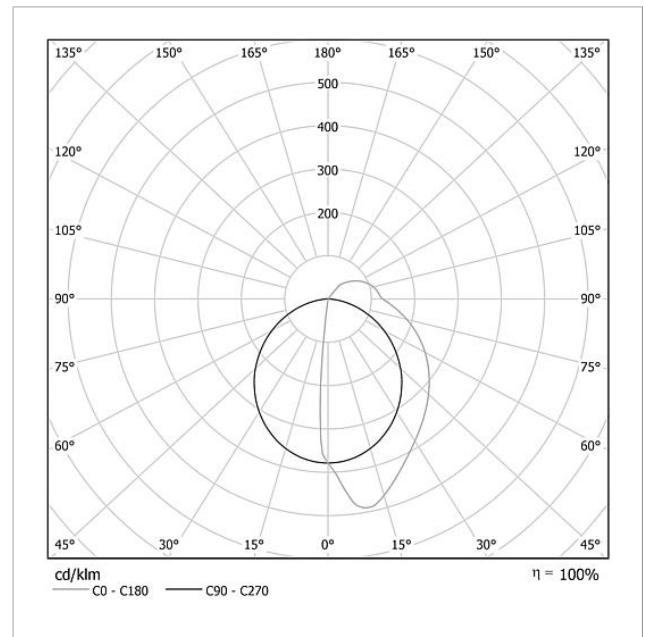

Zeichnungen / Montage