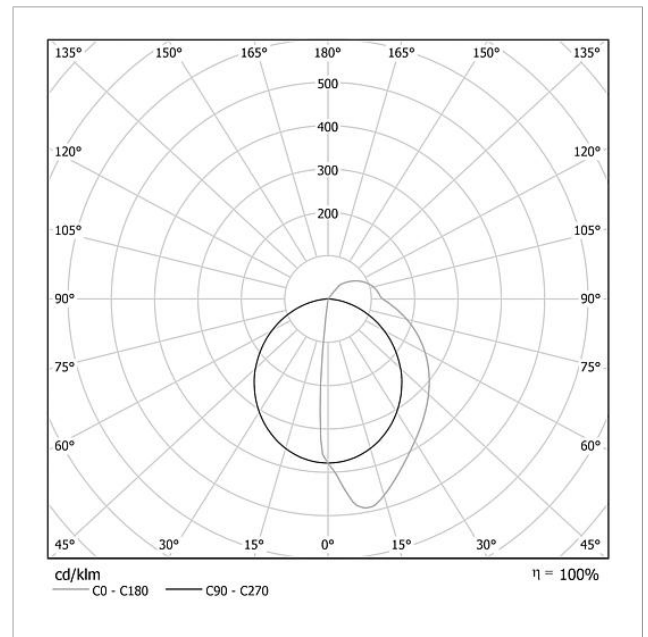

LED-fladelampe
LEDF 600-4/4-0 W

200037486

Side 2