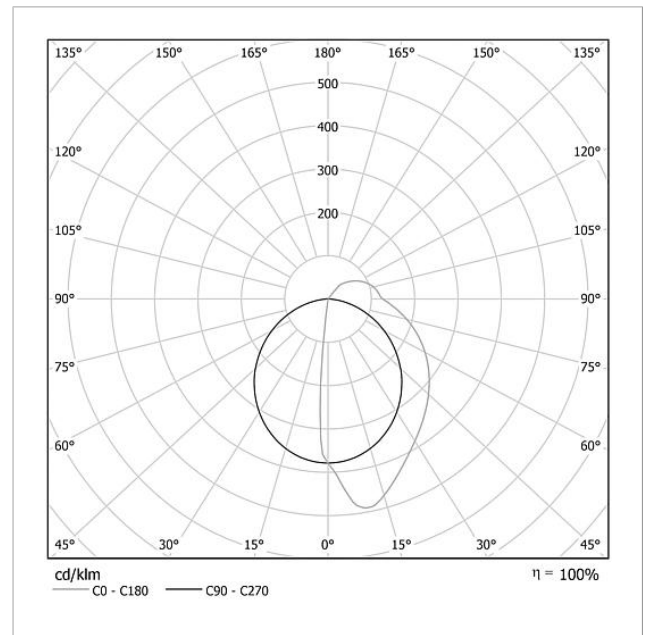

LED-fladelampe
LEDF 600-4/4-0 W

200037486

Side 2