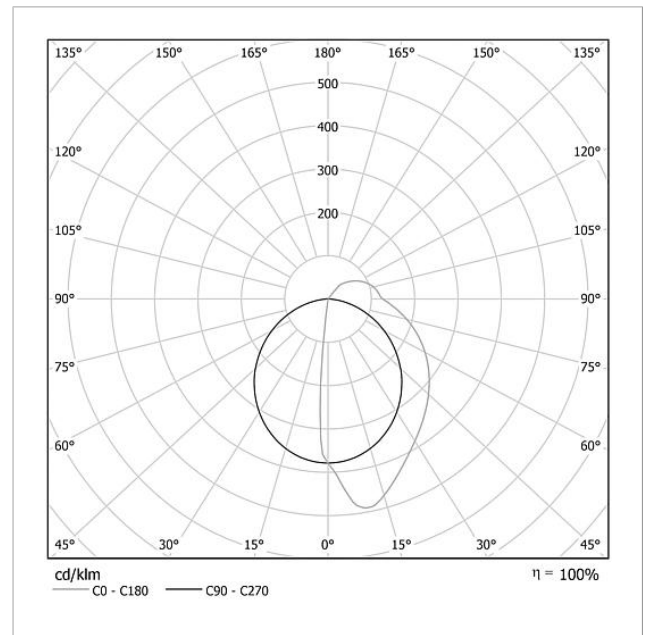

LED-fladelampe
LEDF 600-4/3-0 SM

200037481

Side 2