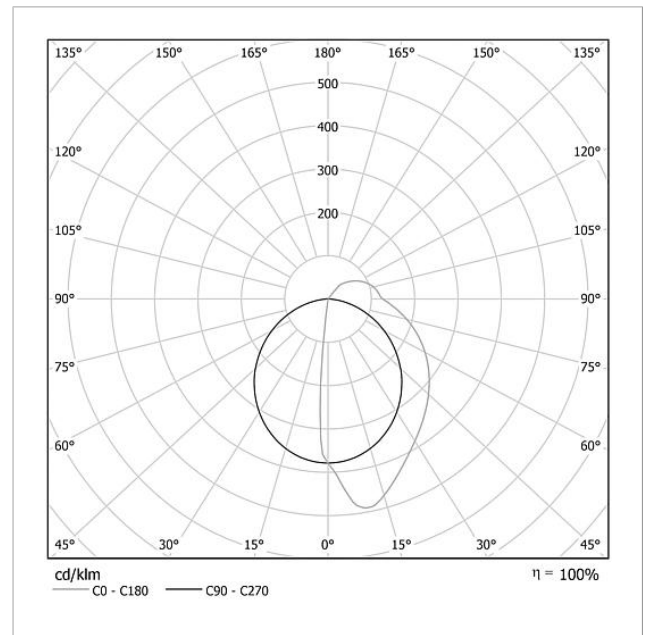

LED vlaklamp
LEDF 600-4/3-0 W

200037480

Pagina 2