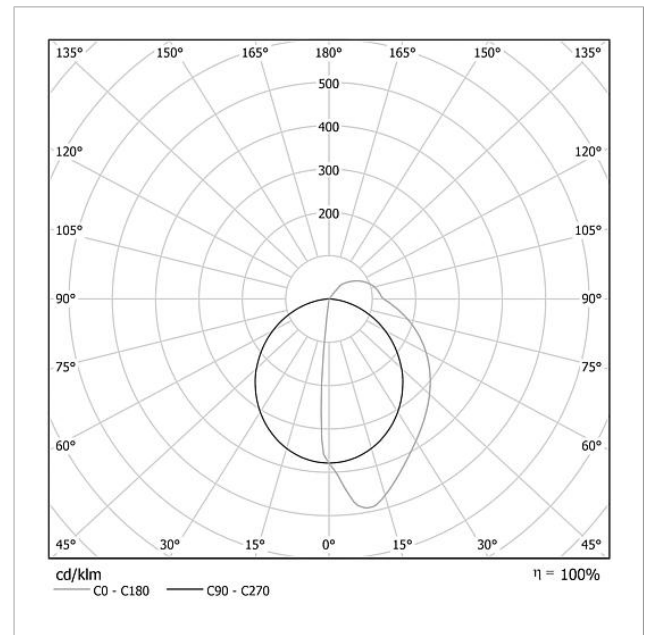

Zeichnungen / Montage