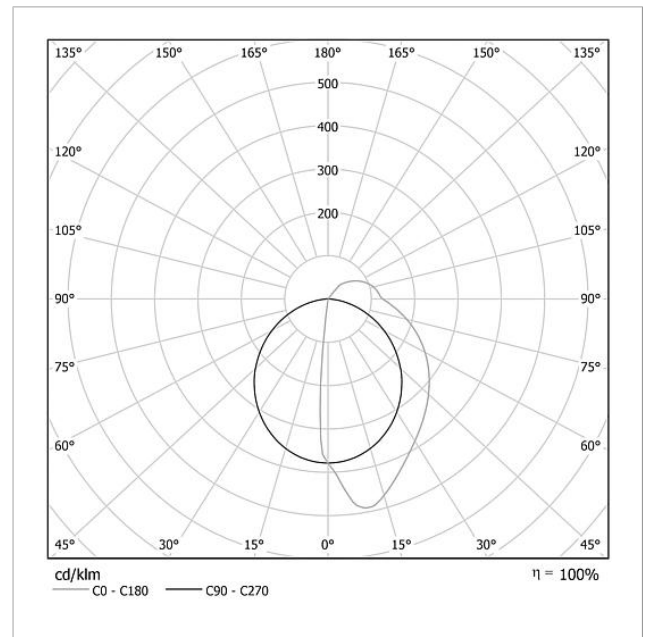

LED-fladelampe
LEDF 600-4/3-0 W

200037480

Side 2