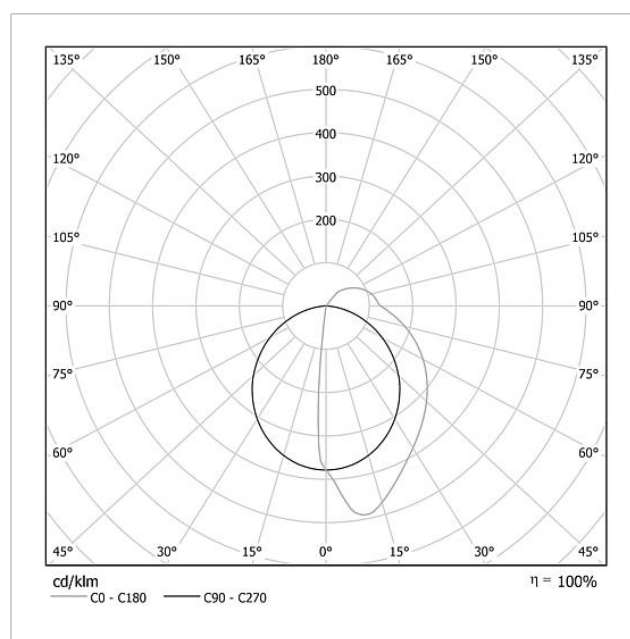

LED vlaklamp
LEDF 600-4/2-0 SM

200037475

Pagina 2