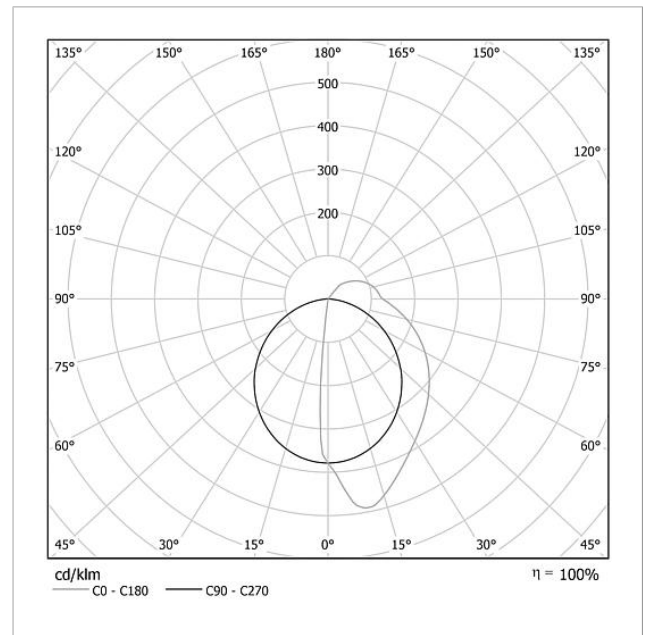

LED-fladelampe
LEDF 600-4/2-0 W

200037474

Side 2