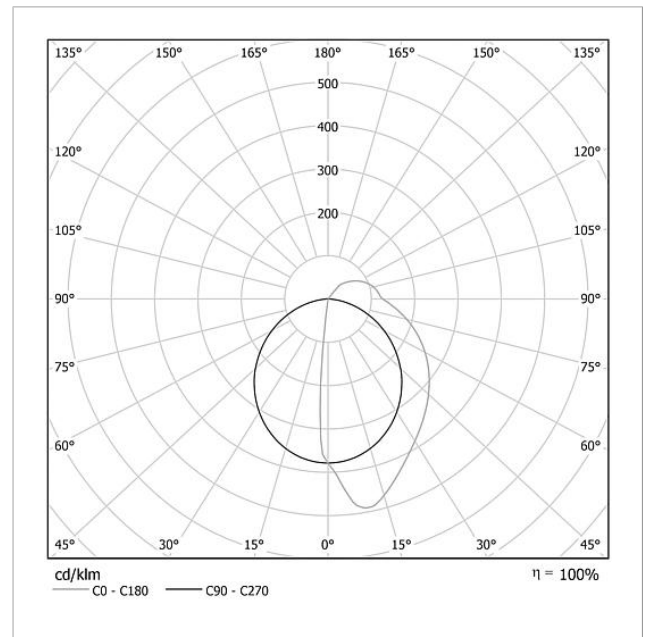

LED vlaklamp
LEDF 600-4/1-0 SM

200037469

Pagina 2