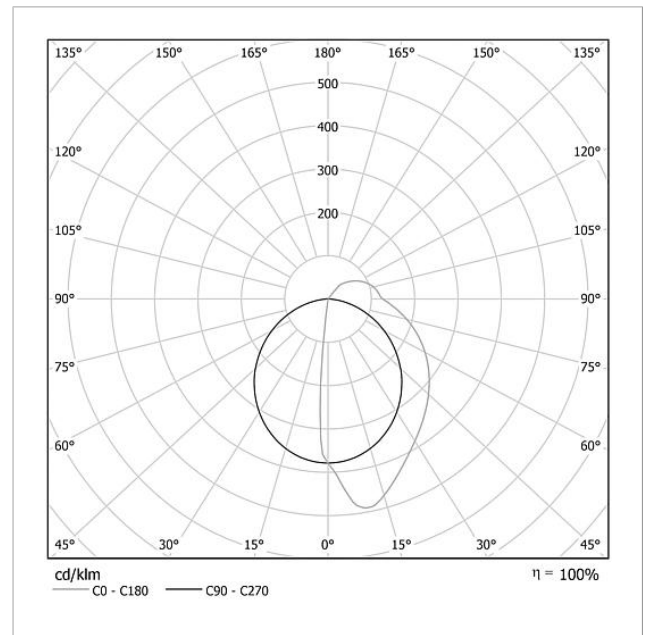

LED-ytbelysning
LEDF 600-4/1-0 W

200037468

Sida 2