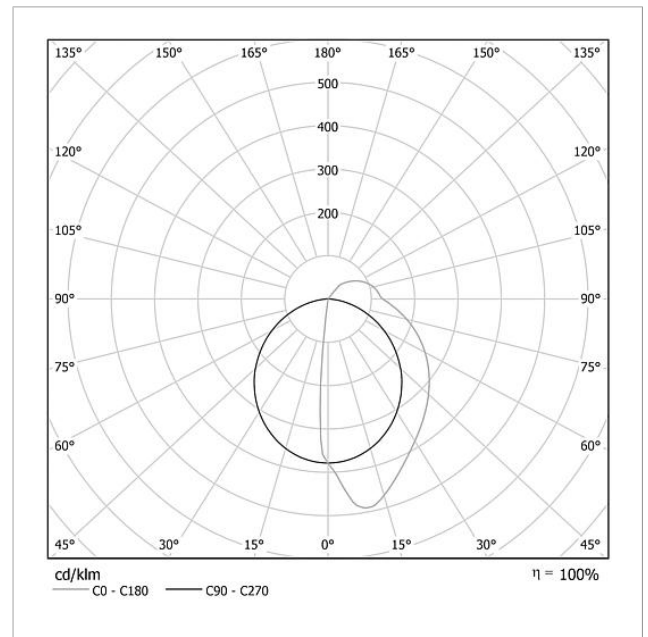

Zeichnungen / Montage