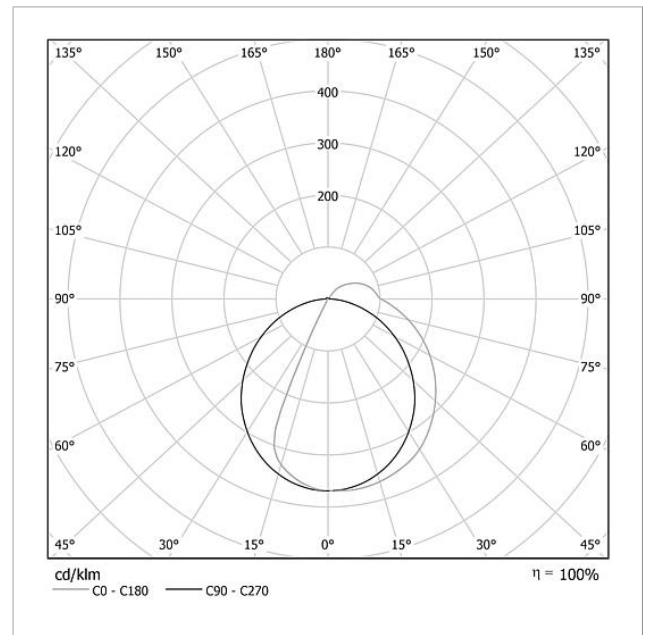

LED vlaklamp
LEDF 600-3/3-0 SM

200037344

Pagina 2