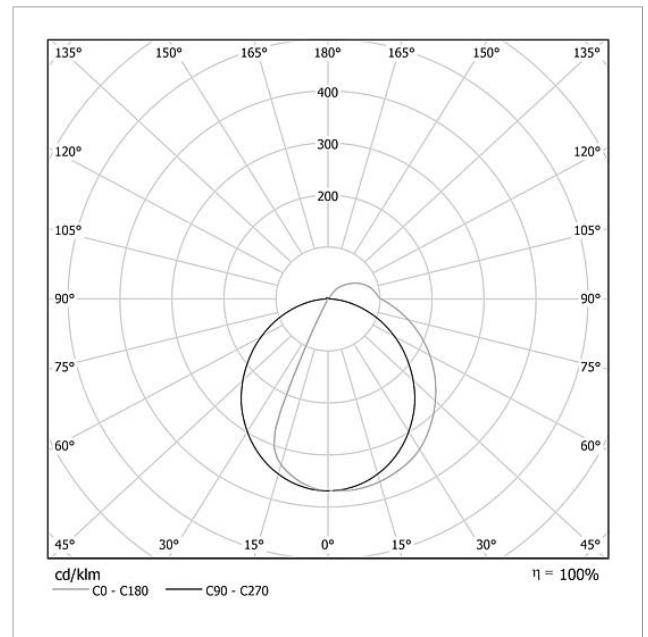

LED vlaklamp
LEDF 600-3/3-0 SM

200037344

Pagina 2