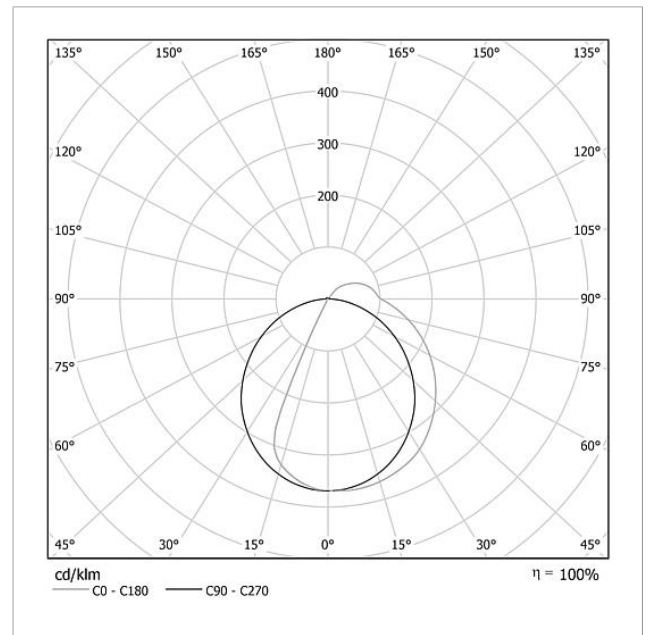

LED-fladelampe
LEDF 600-3/3-0 SM

200037344

Side 2