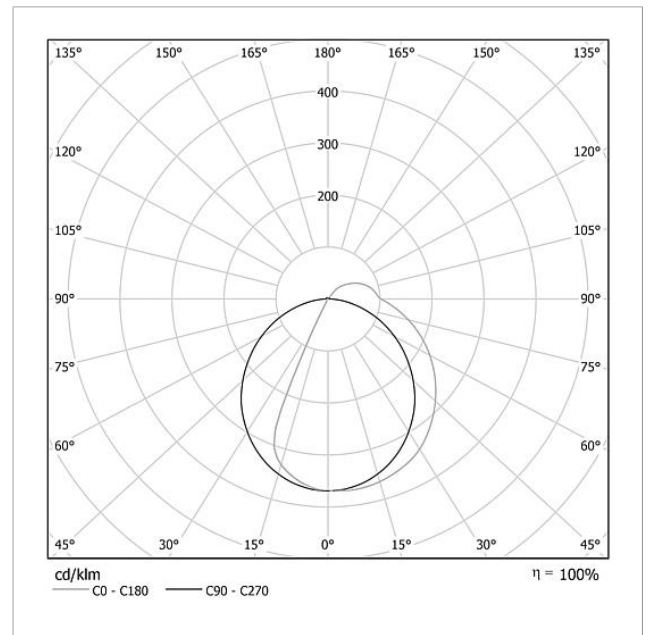

LED-fladelampe
LEDF 600-3/3-0 W

200037343

Side 2