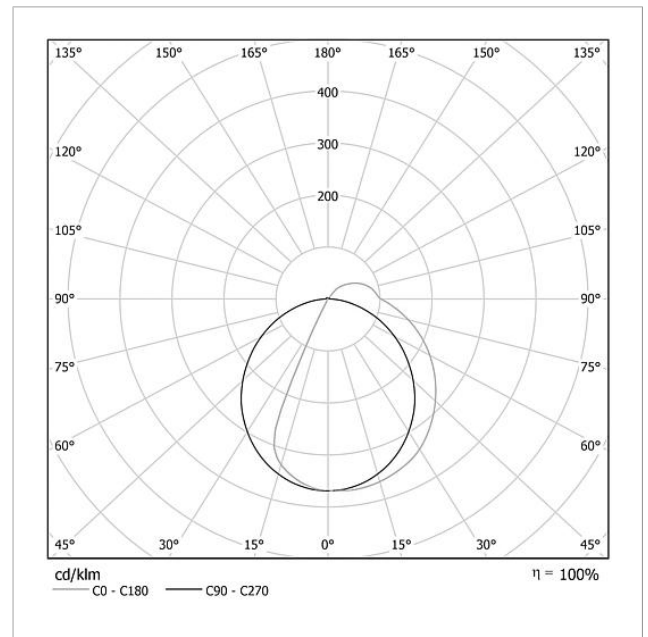

LED-ytbelysning
LEDF 600-3/2-0 SM

200037338

Sida 2