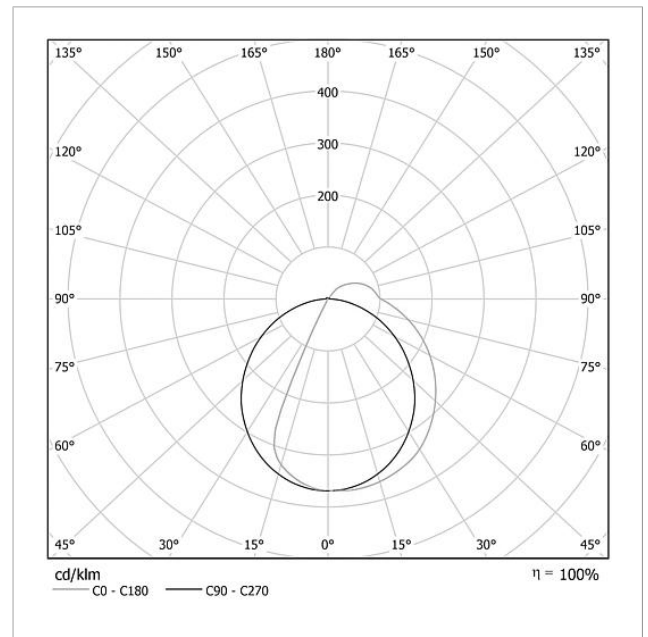

Proiettore per luce
diffusa LED
LEDF 600-3/2-0 SM

200037338

Pagina 2