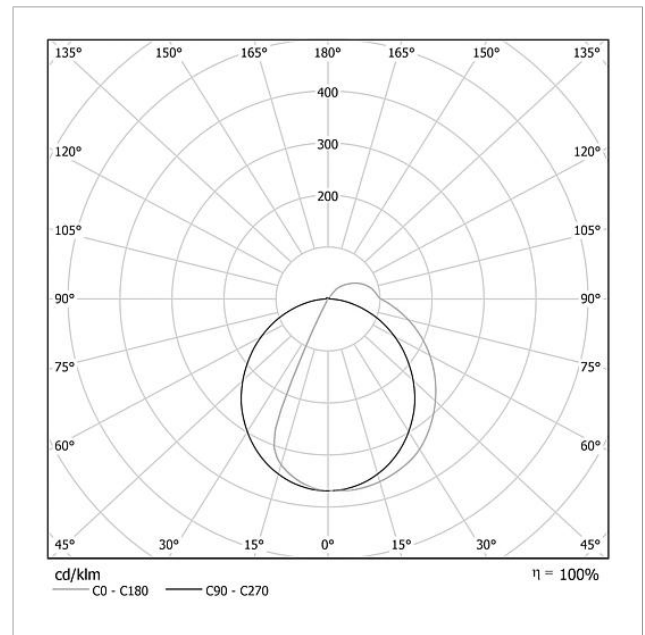

LED-fladelampe
LEDF 600-3/2-0 SM

200037338

Side 2