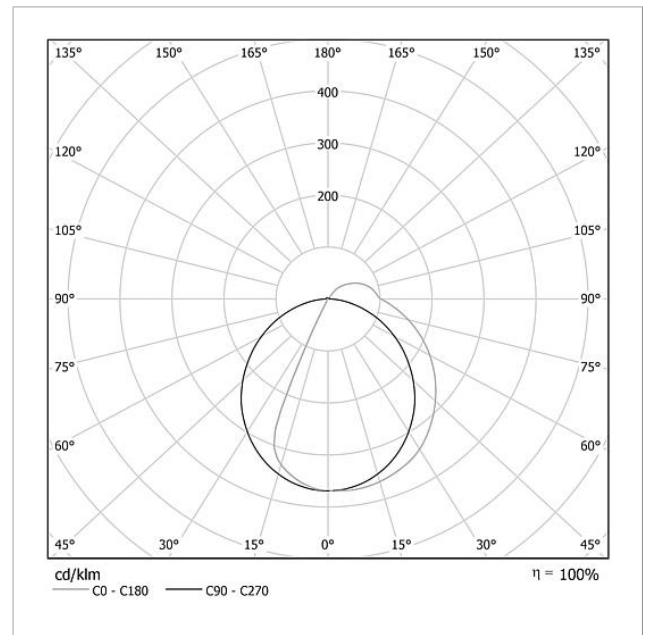

LED-fladelampe
LEDF 600-3/2-0 SM

200037338

Side 2