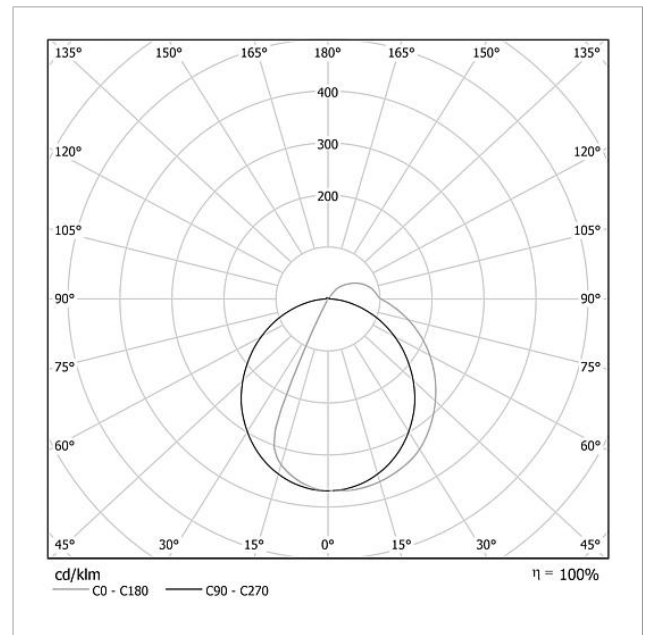

LED vlaklamp
LEDF 600-3/2-0 W

200037337

Pagina 2