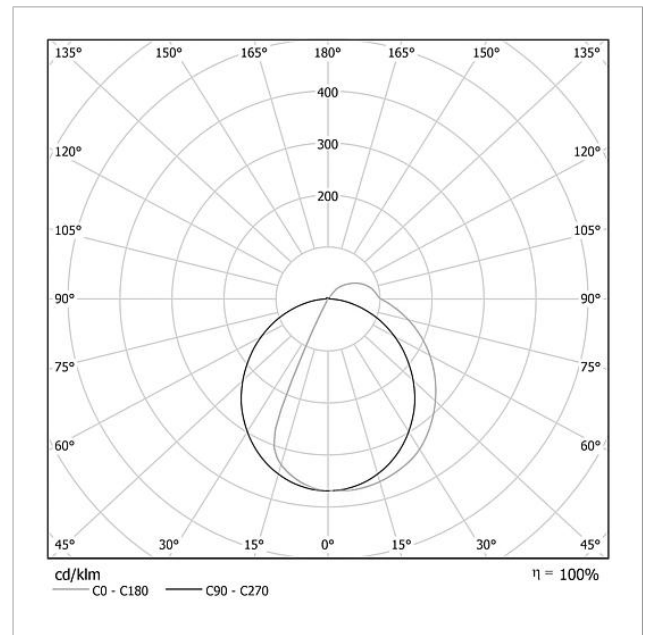

LED-fladelampe
LEDF 600-3/2-0 W

200037337

Side 2