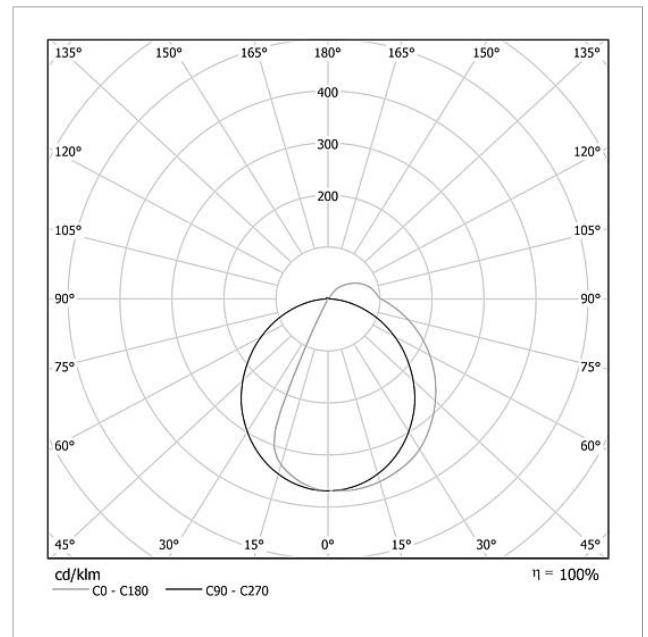

LED-fladelampe
LEDF 600-3/2-0 W

200037337

Side 2