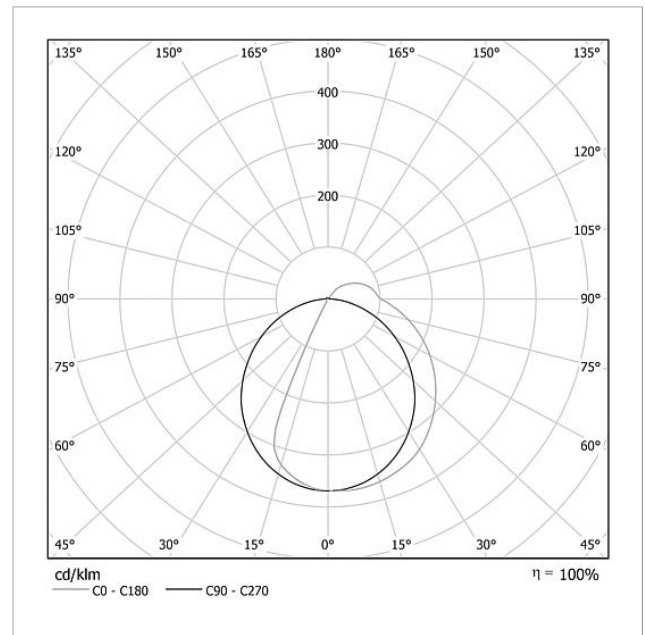

LED vlaklamp
LEDF 600-3/1-0 SM

200037332

Pagina 2