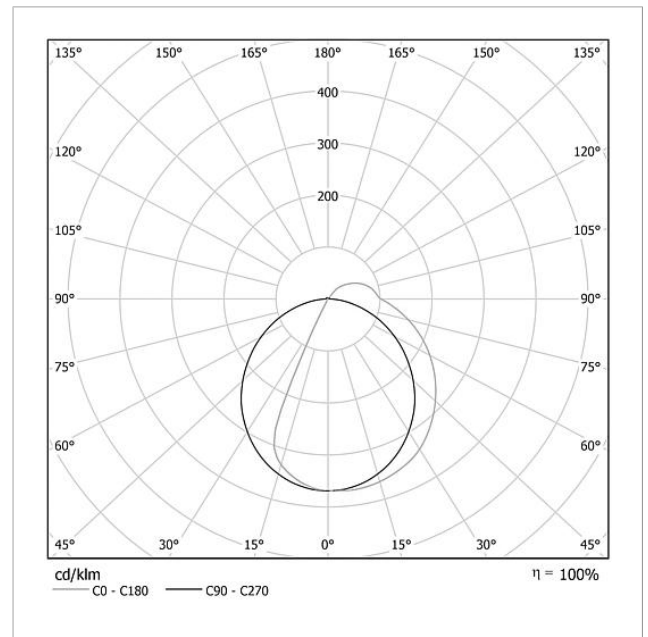

Proiettore per luce
diffusa LED
LEDF 600-3/1-0 SM

200037332

Pagina 2