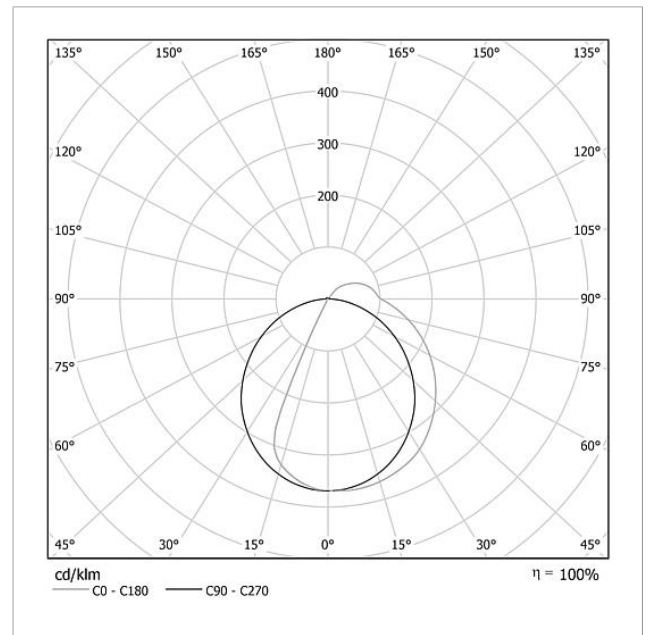

LED-fladelampe
LEDF 600-3/1-0 SM

200037332

Side 2