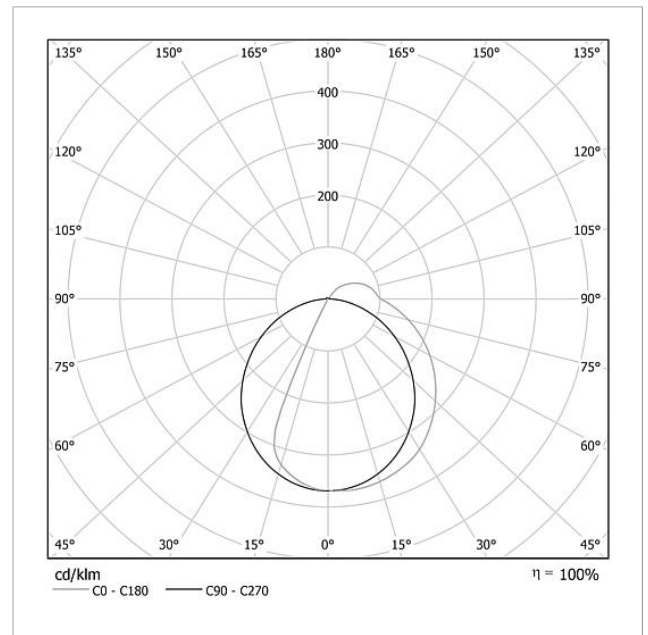

LED-ytbelysning
LEDF 600-3/1-0 W

200037331

Sida 2