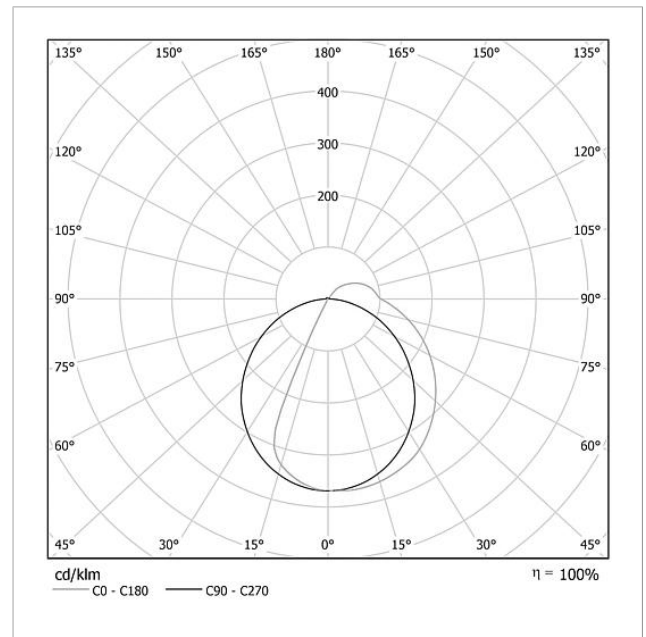

LED vlaklamp
LEDF 600-3/1-0 W

200037331

Pagina 2