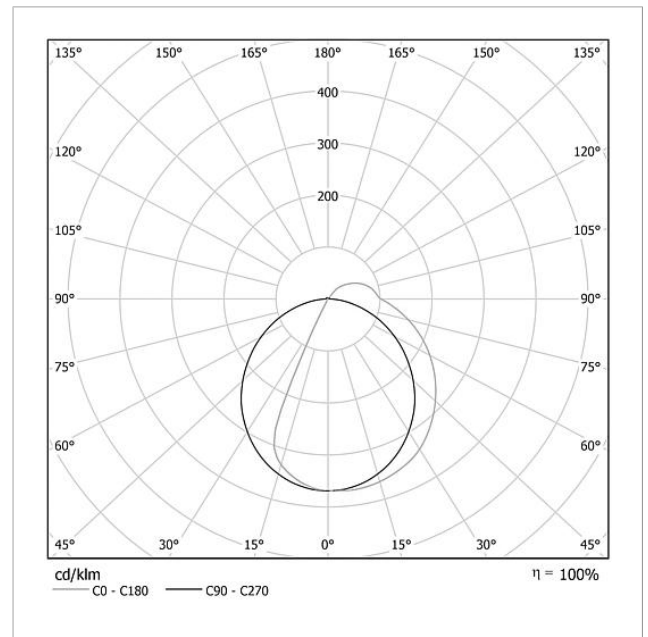

LED vlaklamp
LEDF 600-3/1-0 W

200037331

Pagina 2