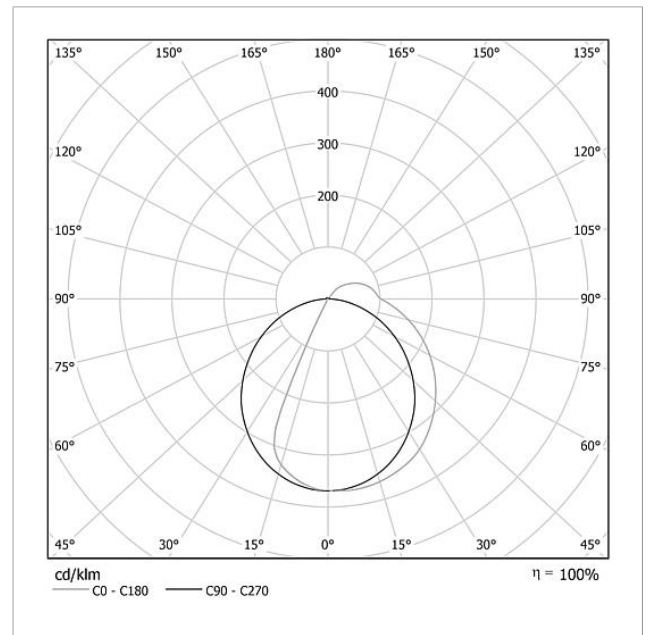

LED vlaklamp
LEDF 600-3/1-0 W

200037331

Pagina 2