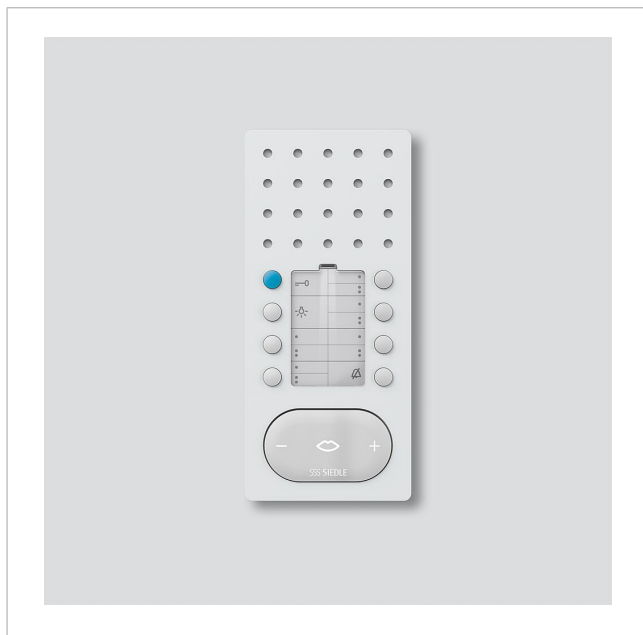

Citofono vivavoce bus  
comfort Intercom  
BFC 850-0 W

200037008-00

## Descrizione del prodotto

Citofono vivavoce bus comfort Intercom per il sistema Siedle In-Home-Bus.

Con le funzioni di chiamata, conversazione, apriporta, luce, chiamata dal piano, funzioni di commutazione/comando e comunicazione interna.

Prestazioni:

- Audiosegreto integrato
- Tacitazione di chiamata con indicatore di stato
- Collegamento in parallelo di 4 citofoni vivavoce bus comfort (a partire dal 3° apparecchio sono necessari l'interfaccia PRI 602-... USB e l'accessorio ZBVG 650-... per la programmazione)
- Tono differenziato per chiamata dal piano, 2 chiamate dal posto esterno e chiamata interna
- Impostazione della funzione di richiamata
- Generatore di chiamata con 11 sequenze di toni di chiamata, incl. gong
- Volume di chiamata regolabile in 5 livelli fino a max. 83 dB(A)
- Funzione apriporta/comando luce sempre disponibile tramite i fili bus
- Attivazione del posto esterno sempre possibile
- 8 LED di indicazione (ad es. porta aperta)
- 8 tasti funzione, 7 liberamente programmabili e a doppia assegnazione Funzione dei tasti liberamente assegnabile e attivabile senza installazione supplementare tramite i fili bus, ad es. per telefonia interna
- Accettazione di chiamata dal posto esterno
- Tasto di ampia superficie (funge da tasto di conversazione/comando)
- Piastra base con morsetti di collegamento preinstallabile
- Accessorio di collegamento in parallelo ZPSF 850-... installabile a posteriori, per comandare in parallelo al massimo altri 4 citofoni vivavoce bus.
- Relè di commutazione accessorio ZARF 850-... installabile a posteriori
- Utilizzabile come apparecchio da tavolo con l'accessorio da tavolo ZTS 800-...
- Trasferimento di chiamata
- Annuncio collettivo
- Accettazione automatica della conversazione in caso di chiamata interna
- Apriporta automatico