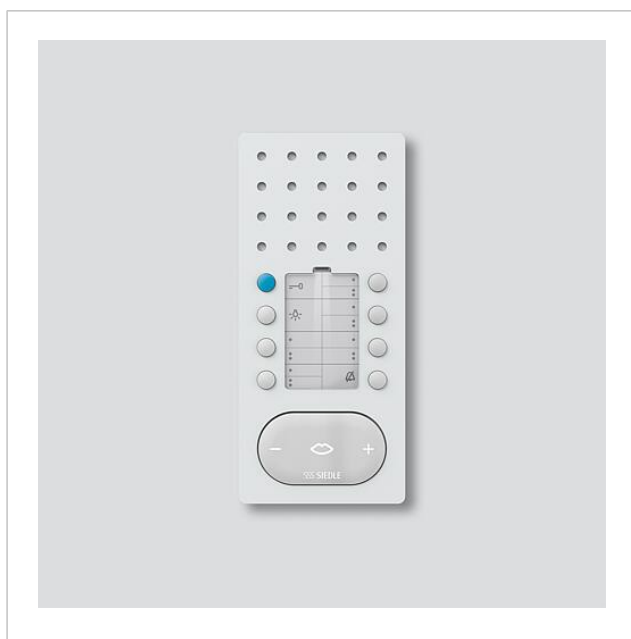

Citofono vivavoce bus
comfort Intercom
BFC 850-0 W

200037008

Pagina 3