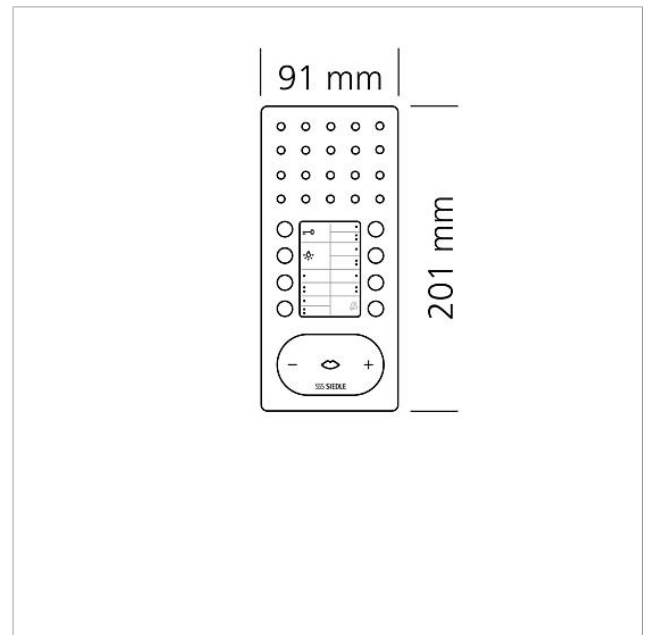

Zeichnungen / Montage