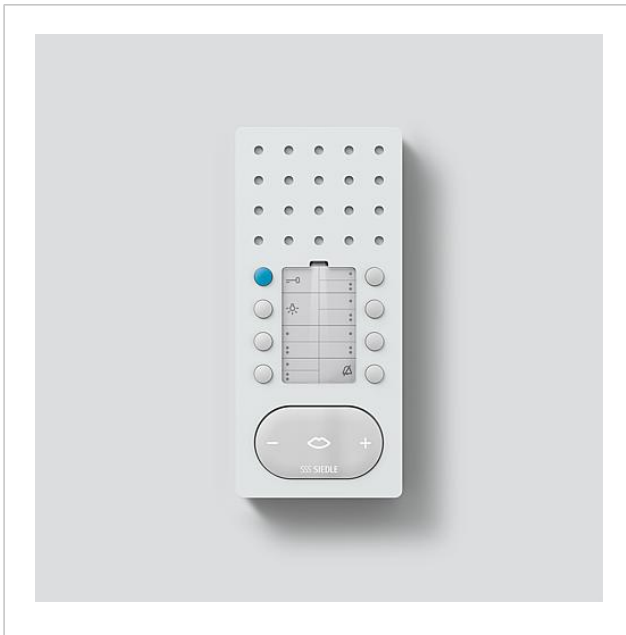

Zeichnungen / Montage