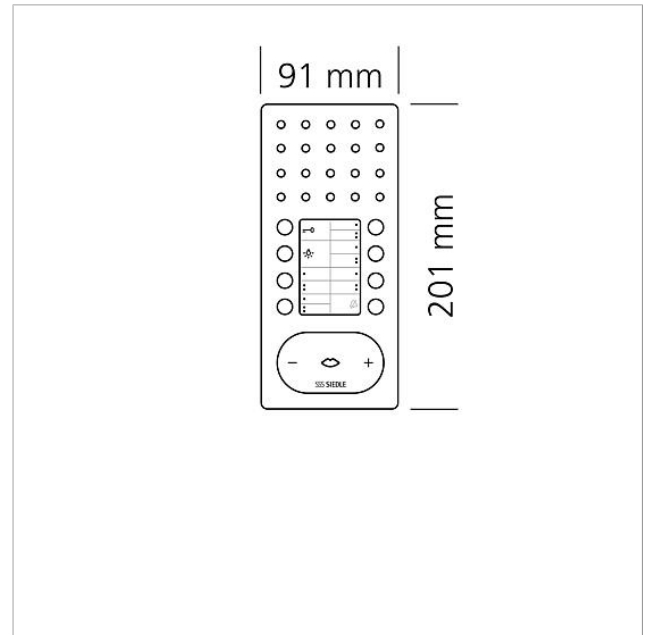

Højtalende bustelefon
Comfort Intercom
BFC 850-0 W

200037008

Side 3