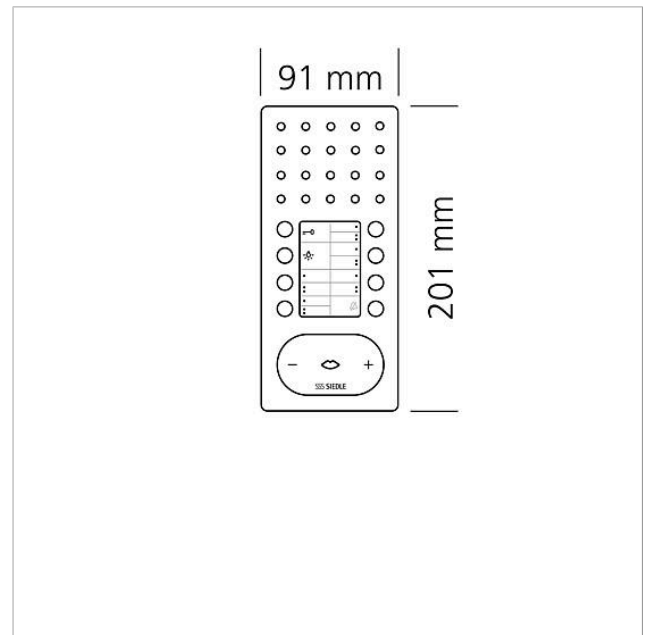

Højtalende bustelefon
Comfort Intercom
BFC 850-0 W

200037008

Side 3