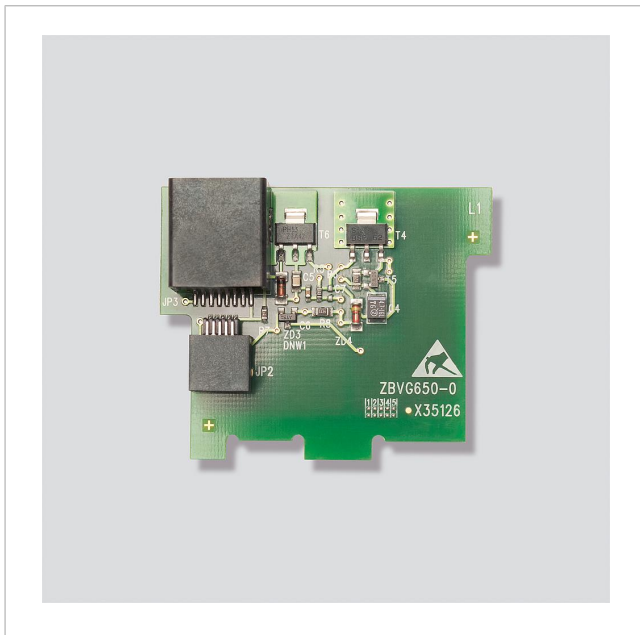

Tillbehör buss-
försörjning
ZBVG 650-0

200035250-00

Produktbeskrivning

Tillbehörs-buss-försörjning som instickskort för montering i buss-nättaggregatet med 8-poligt modularjack för anslutningen av programmeringsgränssnittet PRI 602-... USB.

Artikelinformationer

| Artikelbeteckning | Artikelbeskrivning | Färg | KG Artikel-nr |
|-------------------|----------------------------|--------|----------------|
| ZBVG 650-0 | Tillbehör buss-försörjning | Övrigt | A 200035250-00 |