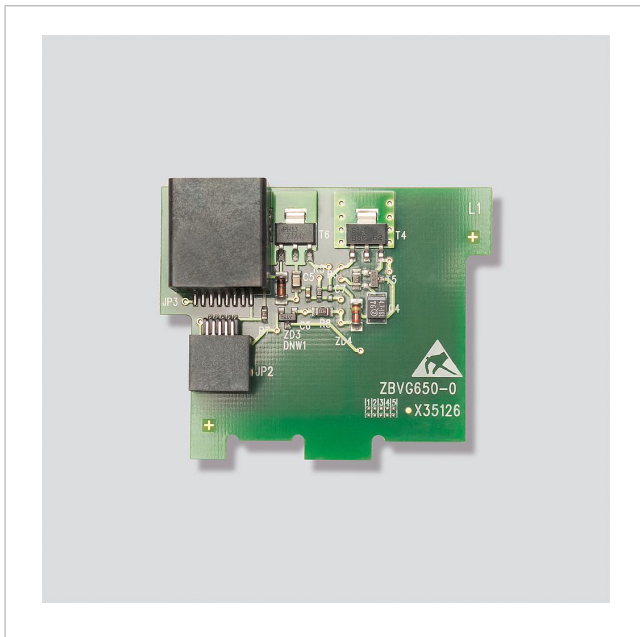

Accessoire-bus-voeding
ZBVG 650-0

200035250-00

Productomschrijving

Accessoire-Bus-voeding als insteekkaart voor de inbouw in de Bus-netvoeding met 8-polige Westernbus voor de aansluiting van de Programmeerinterface PRI 602-... USB.

Artikelinformatie

Artikelaanduiding	Artikelomschrijving	Kleur/Materiaal	KG Artikelnr.
ZBVG 650-0	Accessoire-bus-voeding	Overige	A 200035250-00

Accessoire-bus-voeding
ZBVG 650-0

200035250

Pagina 2

Accessoire-bus-voeding
ZBVG 650-0