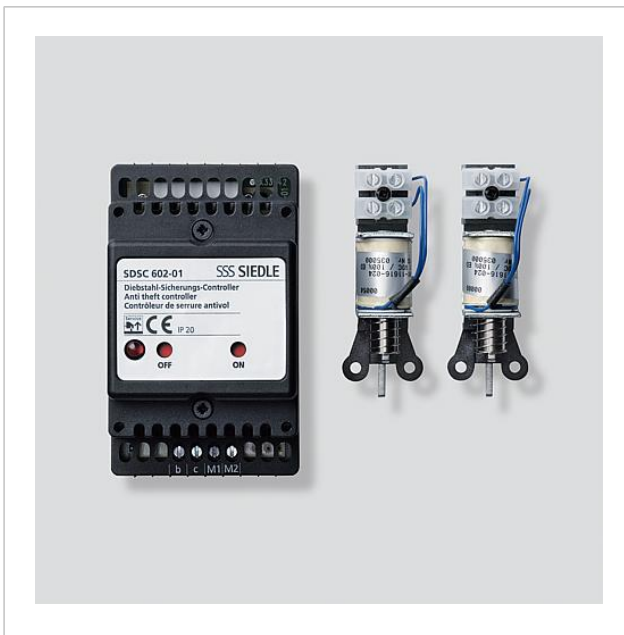

Zubehör-
Diebstahlschutz
ZDS/CL

200034998-00

Produktbeschreibung

Zubehör-Diebstahlschutz zum Einbau in die Siedle Classic-Türstation als verdeckte, elektromechanische Verriegelung der Montageschrauben.

Lieferumfang:

- Diebstahlschutz-Controller (SDSC 602-...)
- Zubehör-Diebstahlschutz (ZDS/CL)

Technische Daten

Betriebsspannung:	12 V AC
Betriebsstrom:	max. 850 mA
Schutzart:	IP 20
Umgebungstemperatur:	SDSC 602#01 0 °C bis +40 °C, Verriegelung -20 °C bis +55 °C
Teilungseinheit (TE):	3
Abmessungen (mm) B x H x T:	SDSC 602-01 53,5 x 89 x 60, Verriegelung 25 x 70 x 32

Artikelinformationen

Artikel-Bezeichnung	Artikelbeschreibung	Farbe	KG Artikel-Nr.
ZDS/CL	Zubehör-Diebstahlschutz	Schwarz	D 200034998-00

Zubehör-
Diebstahlschutz
ZDS/CL

200034998

Seite 2

Zeichnungen / Montage

Zubehör-
Diebstahlschutz
ZDS/CL

200034998

Seite 3

Weitere Dokumente

DSC 602-0 Diebstahlsicherungs-Controller
Allgemeine Konformitätserklärung
REACH und RoHs Konformität

Produktinformation
Konformitätserklärung
Zusatzinformation