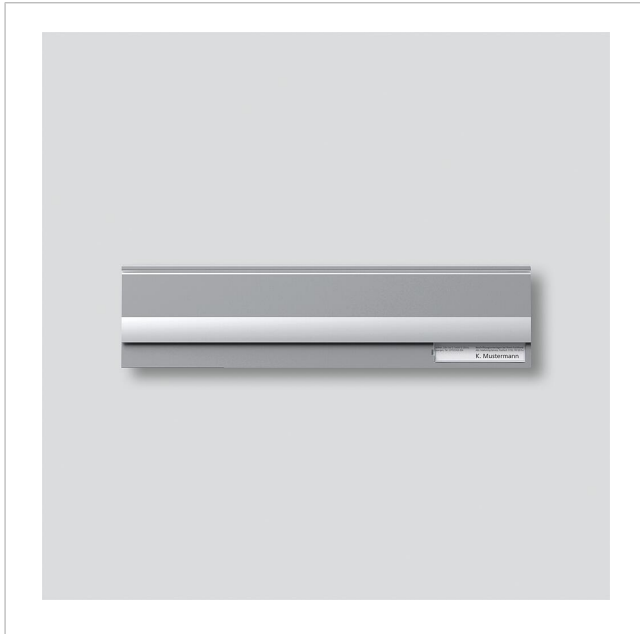

Brievenbusklepmodule
BE 611-4/1-0 SM

200034143-00

Productomschrijving

Brievenbusklep module uit aluminium strengdrukprofiel, met kunststof coating resp. gelakt.

De doorwerpopening achter de klep kan in de hoogte in drie trappen versteld worden: van de grootst mogelijke opening van 30,5 mm tot 20 mm, en indien nodig kan de opening ook geheel gesloten worden (bijv. in de vakantietijd). Inworpklep zelfsluitend, slijtvast, stille bediening door sluitingsplaat. Doorwerp- en uitnamebeveiliging volgens DIN EN 13724. Op BKV 611-4/... of wanduitsparing vast te schroeven.

Technische gegevens

Inwerpopening (mm) B x H:	351 x 36
Opschriftenveld (mm) B x H:	85 x 16
Afmetingen (mm) B x H x D:	399 x 99 x 6

Artikelinformatie

Artikelaanduiding	Artikelomschrijving	Kleur	KG	Artikelnr.
BE 611-4/1-0 SM	Brievenbusklepmodule	Zilver-metallic	B	200034143-00

Accessoires

Artikelaanduiding	Artikelomschrijving	Kleur	KG	Artikelnr.
Vario 611 SM	Lakstift	Zilver-metallic	0	210007117-00

Onderdelen

Artikelaanduiding	Artikelomschrijving	Kleur	KG	Artikelnr.
BE/BKM 611-...	Naambordje voor briefinworpklep	Glashelder	E	200019639-00