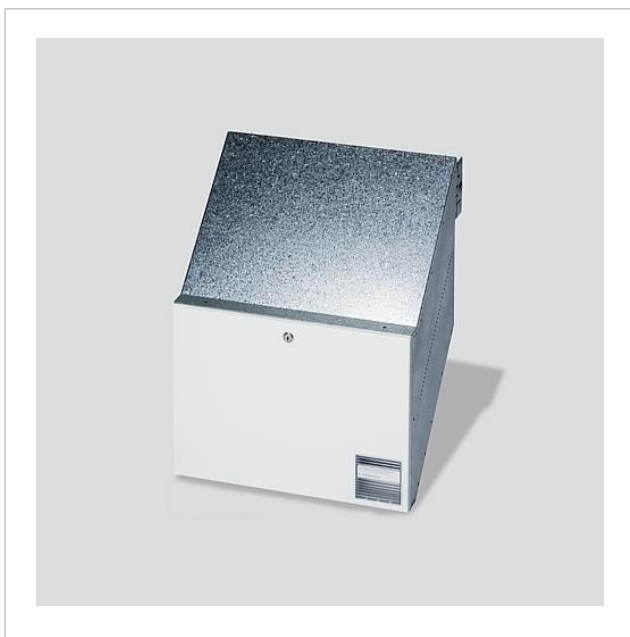

Brevkasseboks til
indmuring
BKV 611-4/3-0 W

200034135

Side 2