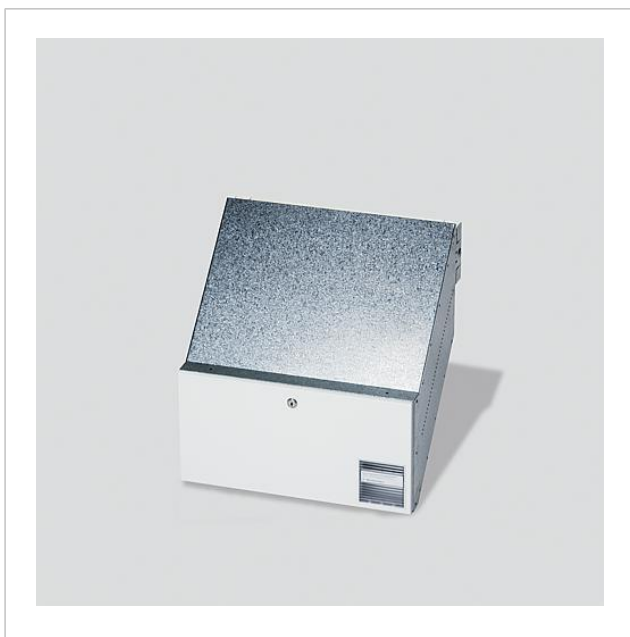

Doorwerpbriefbus
voor inbouw in de muur
BKV 611-4/2-0 W

200034134

Pagina 2