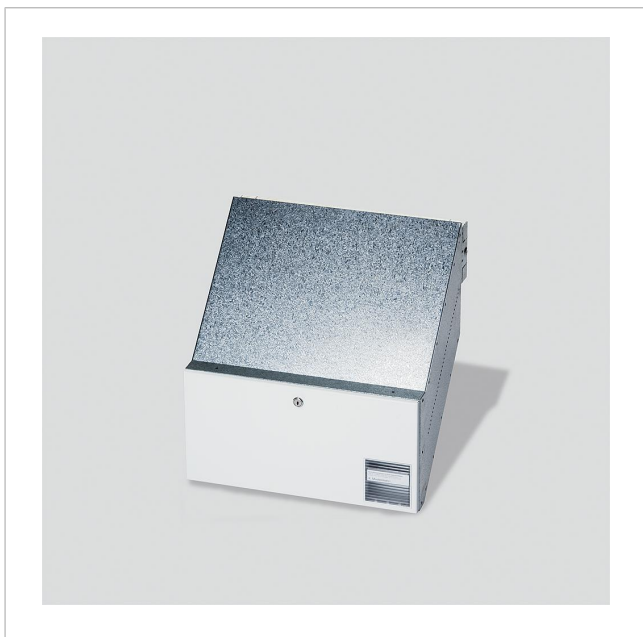

Doorwerpbrievenbus  
voor inbouw in de muur  
BKV 611-4/2-0 W

200034134-00

## Productomschrijving

Doorwerpbrievenbus volgens DIN EN 13724 in het bouwdoosstelsel voor wandinbouw (droge wandarbeid) uit vuurverzinkt plaatstaal 0,8 mm, in schuine 45°-uitvoering, uittrekbaar van 290 tot 440 mm, naast en boven elkaar te koppelen.

## Technische gegevens

Opschriftveld (mm) B x H:	70 x 21
Afmetingen (mm) B x H x D:	400 x 200 x 290-440

## Artikelinformatie

Artikelaanduiding	Artikelomschrijving	Kleur	KG	Artikelnr.
BKV 611-4/2-0 W	Doorwerpbrievenbus voor inbouw in de muur	Wit	B	200034134-00