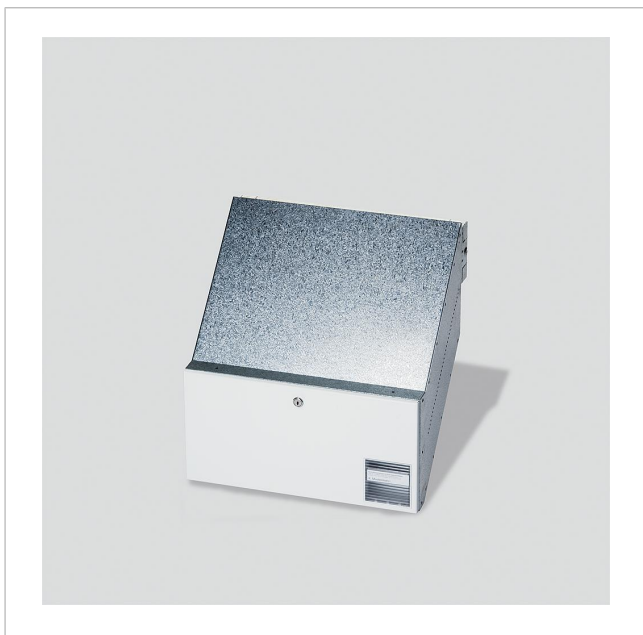

Boîtes aux lettres  
encastrable dans un  
mur  
BKV 611-4/2-0 W  
200034134-00

## Description du produit

Boîte aux lettres avec porte à l'arrière modulaire selon DIN EN 13724, pour montage dans un mur (maçonnerie sèche), en tôle d'acier galvanisée à chaud 0,8 mm, version oblique à 45°, extractible de 290 à 440 mm, alignement horizontal ou vertical.

Porte à l'arrière, s'ouvrant vers le bas, avec serrure à barillet, étiquette d'indication du nom et fenêtre d'information. Livrée avec vis de liaison.

## Caractéristiques techniques

Zone de marquage (mm) l x H :	70 x 21
Dimensions (mm) l x H x P :	400 x 200 x 290-440