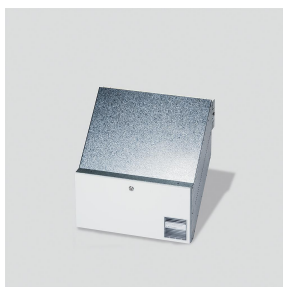

Boîtes aux lettres
encastrable dans un
mur

BKV 611-4/2-0 W

200034134

Page 2