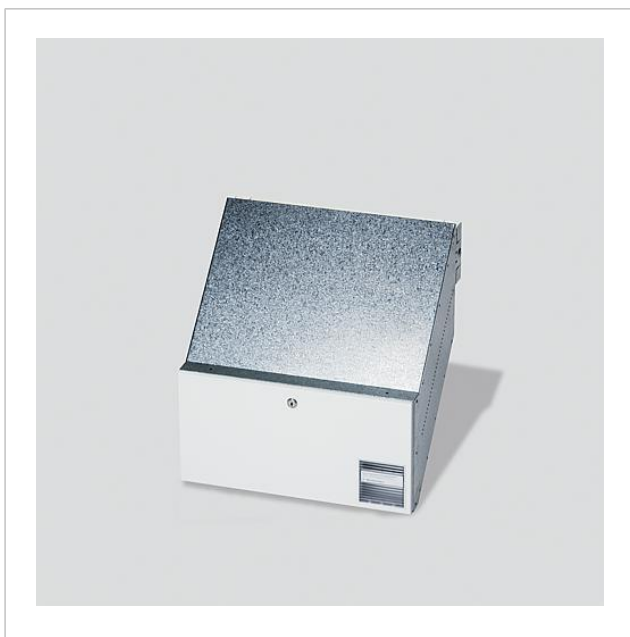

Brevkasseboks til
indmuring
BKV 611-4/2-0 W

200034134

Side 2