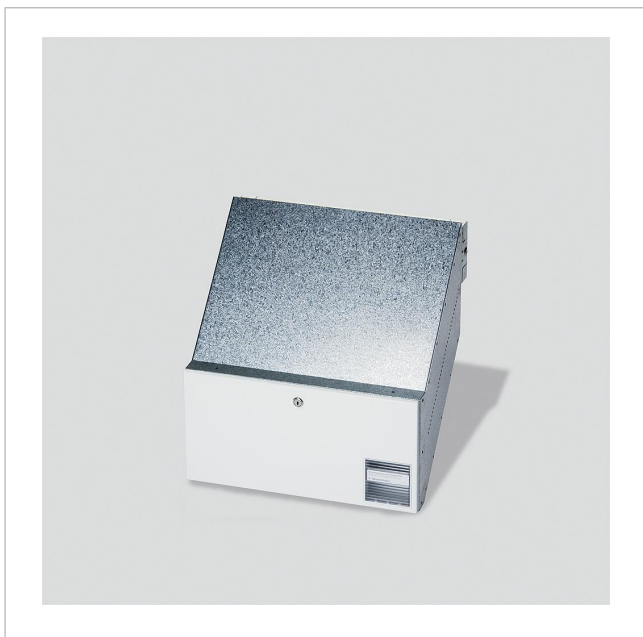

Brevkasseboks til
indmuring
BKV 611-4/2-0 W
200034134-00

Produktbeskrivelse

Inbygningspostkasse i henhold til DIN EN 13724 i modulsystem (tørt murværk), fremstillet af varmgalvaniseret 0,8-mm-stålblade, i skrå 45°-udførelse, udtrækkelig fra 290 til 440 mm, kan monteres ved siden af og over hinanden.

Tømningslåge på bagsiden, der åbnes nedad. Låsecylinder, navneskilt og infofelt. Forbindelseskruer medfølger.

Tekniske specifikationer

Skriftfeltstørrelse (mm) b x h:	70 x 21
Mål (mm) b x h x d:	400 x 200 x 290-440

Artikelinformationer

Artikler-betegnelse	Varebeskrivelse	Farve	KG	Varenr.
BKV 611-4/2-0 W	Brevkasseboks til indmuring	Hvid	B	200034134-00

Tilbehør

Artikler-betegnelse	Varebeskrivelse	Farve	KG	Varenr.
Vario 611 W	Udbedringslak	Hvid	0	210007116-00