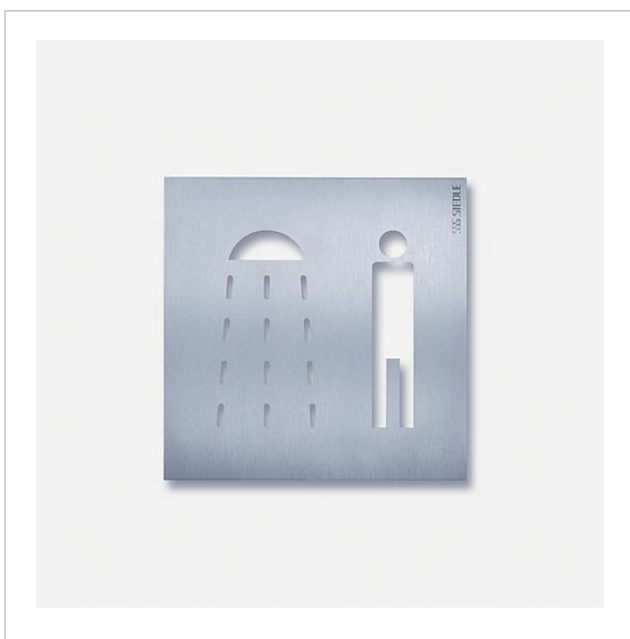

Oriëntatiebord douche
heren
OSP 0015
200033731-00

Productomschrijving

Oriëntatiebord met pictogram „Douche heren“ uit geborsteld edelstaal.

Technische gegevens

Afmetingen (mm) B x H x D: 154 x 154 x 11

Artikelinformatie

Artikelaanduiding	Artikelomschrijving	Kleur	KG Artikelnr.
OSP 0015	Oriëntatiebord douche heren	Geborsteld edelstaal	D 200033731-00

Oriëntatiebord douche
heren

OSP 0015

200033731

Pagina 2

Oriëntatiebord douche
heren
OSP 0015