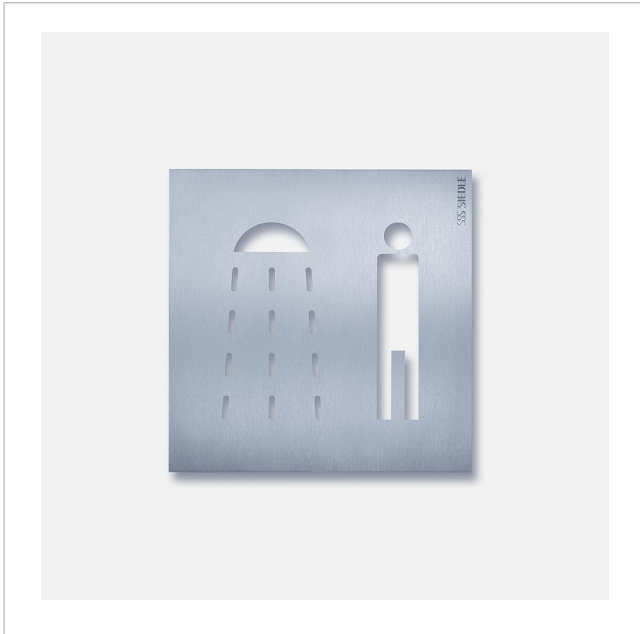

Oriëntatiebord douche
heren
OSP 0015
200033731-00

Productomschrijving

Oriëntatiebord met pictogram „Douche heren“ uit geborsteld edelstaal.

Technische gegevens

Afmetingen (mm) B x H x D: 154 x 154 x 11

Artikelinformatie

Artikelaanduiding	Artikelomschrijving	Kleur	KG Artikelnr.
OSP 0015	Oriëntatiebord douche heren	Geborsteld edelstaal	D 200033731-00

Oriëntatiebord douche
heren

OSP 0015

200033731

Pagina 2

Oriëntatiebord douche
heren
OSP 0015