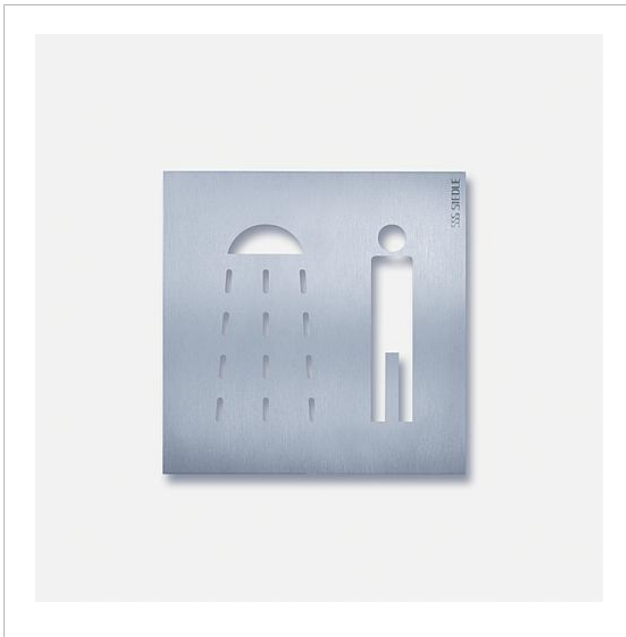

Targa di orientamento
doccia per signori
OSP 0015

200033731-00

Descrizione del prodotto

Targa di orientamento con pittogramma "Doccia signori" in acciaio inox spazzolato.

Dati tecnici

Dimensioni (mm) Larg. x Alt. x Prof.: 154 x 154 x 11

Informazioni sugli articoli

Articolo	Descrizione articolo	Colore/Materiale	KGCodice
OSP 0015	Targa di orientamento doccia per signori	Acciaio inox spazzolato	D 200033731-00

Targa di orientamento
doccia per signori
OSP 0015

200033731

Pagina 2

Targa di orientamento
doccia per signori
OSP 0015

200033731

Pagina 3

OSM 0001AN Lastra di montaggio sistema di orientamento
Siedle Steel

Opuscolo informativo sul
prodotto

92,6 kB