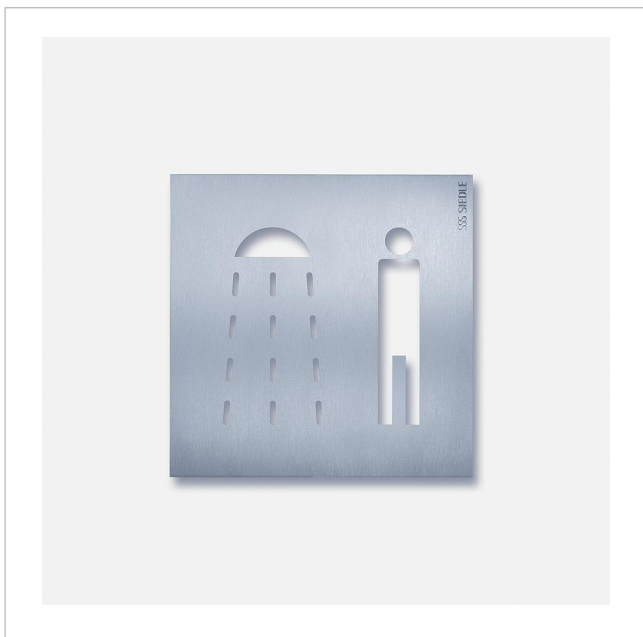

Plaquette d'orientation
Douche hommes
OSP 0015

200033731-00

Description du produit

Plaquette d'orientation avec pictogramme "Douche hommes" en acier inoxydable brossé.

Caractéristiques techniques

Dimensions (mm) l x H x P : 154 x 154 x 11

Informations articles

Référence	Désignation	Couleur	GC (groupe de condition)	Code article
OSP 0015	Plaquette d'orientation Douche hommes	Acier inoxydable brossé	D	200033731-00

Plaquette d'orientation
Douche hommes
OSP 0015

200033731

Page 2

Plaquette d'orientation
Douche hommes
OSP 0015

200033731

Page 3

OSM 0001AN Siedle Steel Système d'orientation Plaque de montage

Information produit

92,6 kB