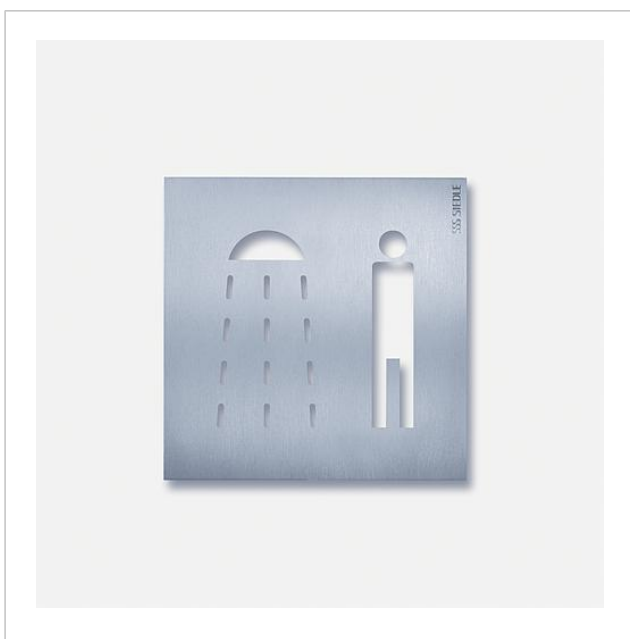

Plaquette d'orientation
Douche hommes
OSP 0015

200033731-00

Description du produit

Plaquette d'orientation avec pictogramme "Douche hommes" en acier inoxydable brossé.

Caractéristiques techniques

Dimensions (mm) l x H x P : 154 x 154 x 11

Informations articles

Référence	Désignation	Couleur	GC (groupe de condition)	Code article
OSP 0015	Plaquette d'orientation Douche hommes	Acier inoxydable brossé	D	200033731-00

Plaquette d'orientation
Douche hommes
OSP 0015

200033731

Page 2

Plaquette d'orientation
Douche hommes
OSP 0015

200033731

Page 3

OSM 0001AN Siedle Steel Système d'orientation Plaque de montage

Information produit

92,6 kB