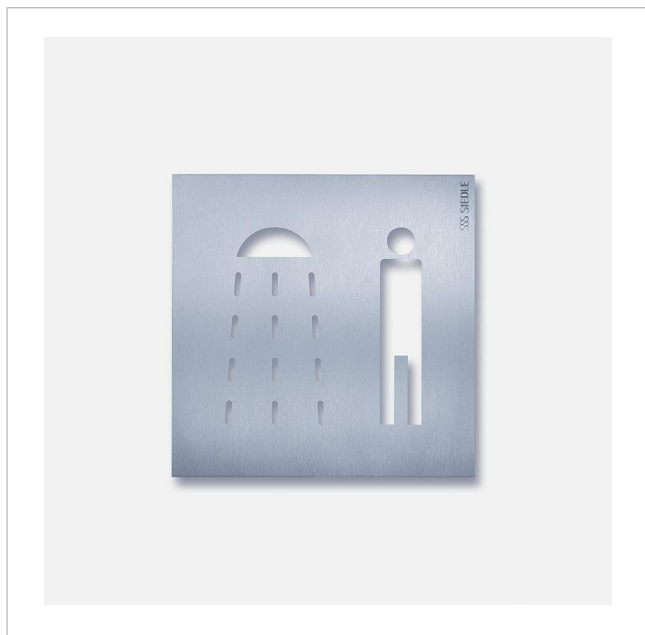

Plaquette d'orientation
Douche hommes
OSP 0015

200033731-00

Description du produit

Plaquette d'orientation avec pictogramme "Douche hommes" en acier inoxydable brossé.

Caractéristiques techniques

Dimensions (mm) l x H x P : 154 x 154 x 11

Informations articles

Référence	Désignation	Couleur / Finition	GC (groupe de condition)	Code article
OSP 0015	Plaquette d'orientation Douche hommes	Acier inoxydable brossé	D	200033731-00

Plaquette d'orientation
Douche hommes
OSP 0015

200033731

Page 2

Plaquette d'orientation
Douche hommes
OSP 0015

200033731

Page 3

OSM 0001AN Siedle Steel Système d'orientation Plaque de montage

Information produit

92,6 kB