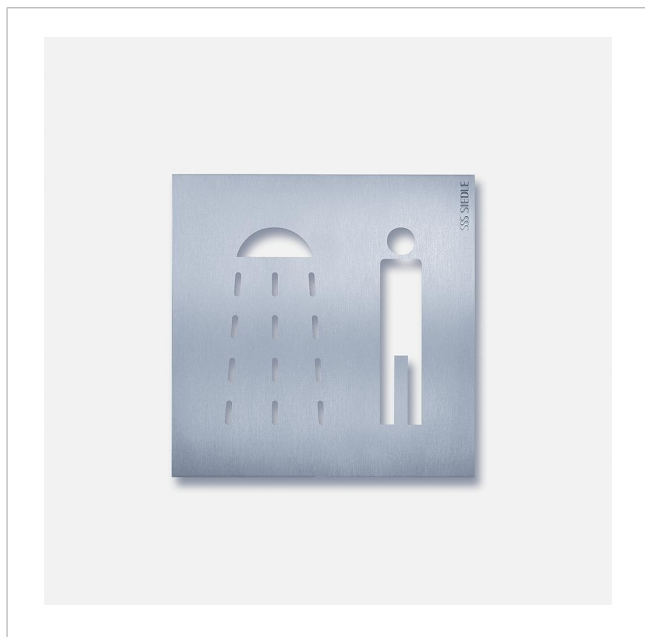

Plaquette d'orientation  
Douche hommes  
OSP 0015

200033731-00

---

## Description du produit

Plaquette d'orientation avec pictogramme "Douche hommes" en acier inoxydable brossé.

---

## Caractéristiques techniques

Dimensions (mm) l x H x P : 154 x 154 x 11

---

## Informations articles

Référence	Désignation	Couleur / Finition	GC (groupe de condition)	Code article
OSP 0015	Plaquette d'orientation Douche hommes	Acier inoxydable brossé	D	200033731-00

Plaquette d'orientation  
Douche hommes  
OSP 0015