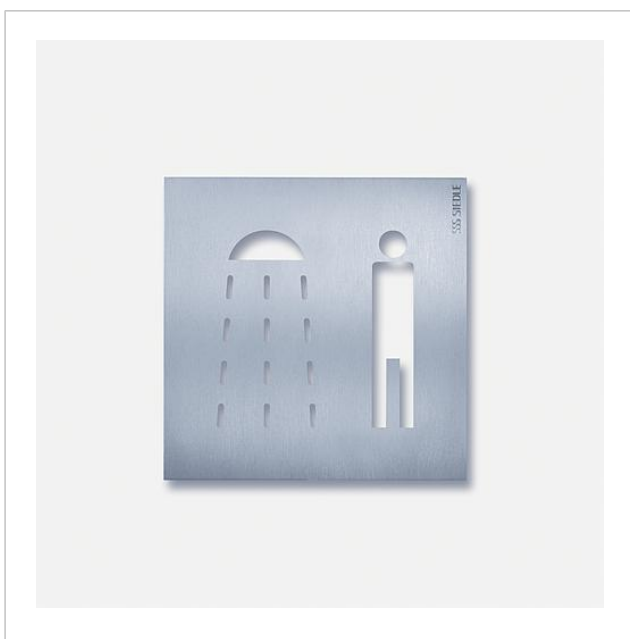

Plaquette d'orientation
Douche hommes
OSP 0015

200033731-00

Description du produit

Plaquette d'orientation avec pictogramme "Douche hommes" en acier inoxydable brossé.

Caractéristiques techniques

Dimensions (mm) l x H x P : 154 x 154 x 11

Informations articles

Référence	Désignation	Couleur / Finition	GC (groupe de condition)	Code article
OSP 0015	Plaquette d'orientation Douche hommes	Acier inoxydable brossé	D	200033731-00

Plaquette d'orientation
Douche hommes
OSP 0015

200033731

Page 2

Plaquette d'orientation
Douche hommes
OSP 0015

200033731

Page 3

OSM 0001AN Siedle Steel Système d'orientation Plaque de montage

Information produit

92,6 kB