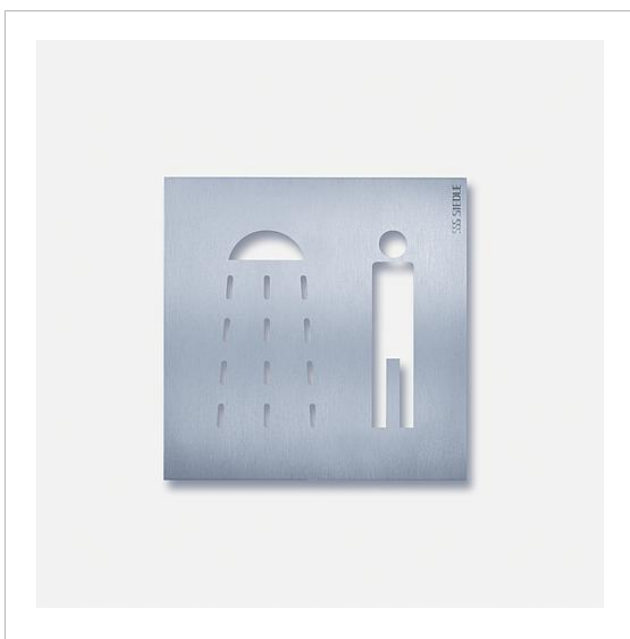

Orienteringsskilt Bruser  
Herrer  
OSP 0015  
200033731-00

---

## Produktbeskrivelse

Orienteringsskilt med piktogrammet "bruser, herrer" i børstet ædelstål.

---

## Tekniske specifikationer

Mål (mm) b x h x d: 154 x 154 x 11

---

## Artikelinformationer

Artikler-betegnelse	Varebeskrivelse	Farve	KG Varenr.
OSP 0015	Orienteringsskilt Bruser Herrer	Børstet ædelstål	D 200033731-00

Orienteringskilt Bruser  
Herrer

OSP 0015

200033731

Side 2