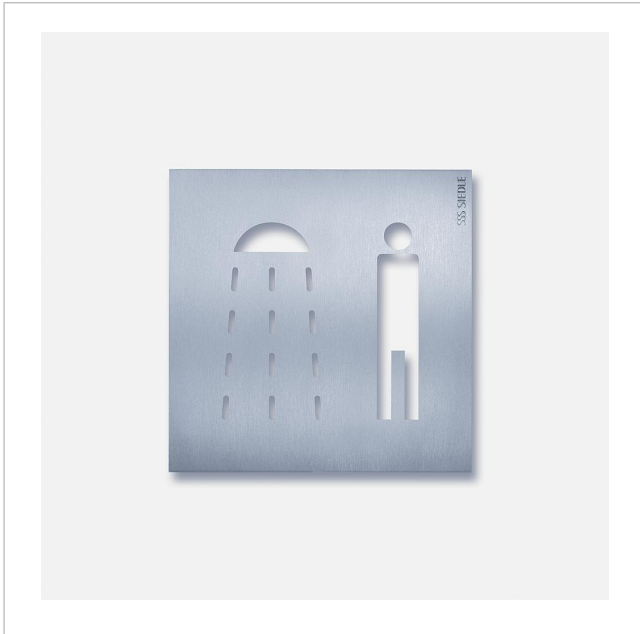

Orienteringsskilt Bruser  
Herrer  
OSP 0015  
200033731-00

---

## Produktbeskrivelse

Orienteringsskilt med piktogrammet "bruser, herrer" i børstet ædelstål.

---

## Tekniske specifikationer

Mål (mm) b x h x d: 154 x 154 x 11

---

## Artikelinformationer

Artikler-betegnelse	Varebeskrivelse	Farve	KG Varenr.
OSP 0015	Orienteringsskilt Bruser Herrer	Børstet ædelstål	D 200033731-00

Orienteringskilt Bruser  
Herrer

OSP 0015

200033731

Side 2